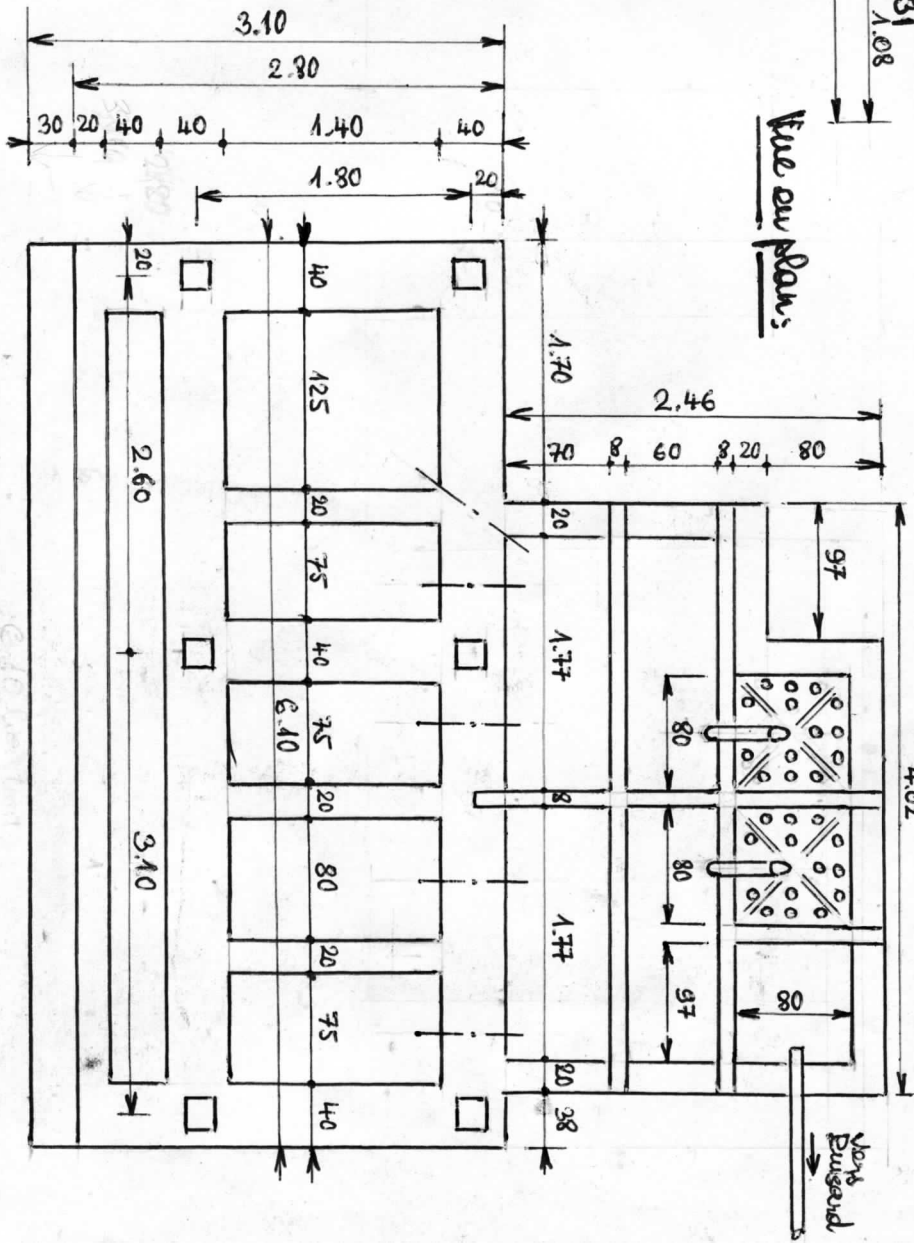

Projet Bloc de Vécés
1. Implantation Echelle: 1/200 ^e

Projet Bloc de Védés

2. Ensemble, vue en perspective

Echelle: 1/50e

Vue en coupe transversale :

Vue en coupe Filtration et regard de visite :

Vue en coupe Cure de Décaantation :

Vue au plan :

Projet Bloc de Végés
3. Soudage de Fosse septique
Echelle: 1/50e

Projet Bloc de Vêtements

4. Vue sur plan
Echelle: 1/50e

Puisards

Eaux usées de l'Annexe de la Caserne

Projet Bloc de Vêles
 S. Vue en élévation et Puigard
 Echelle: 1/50e