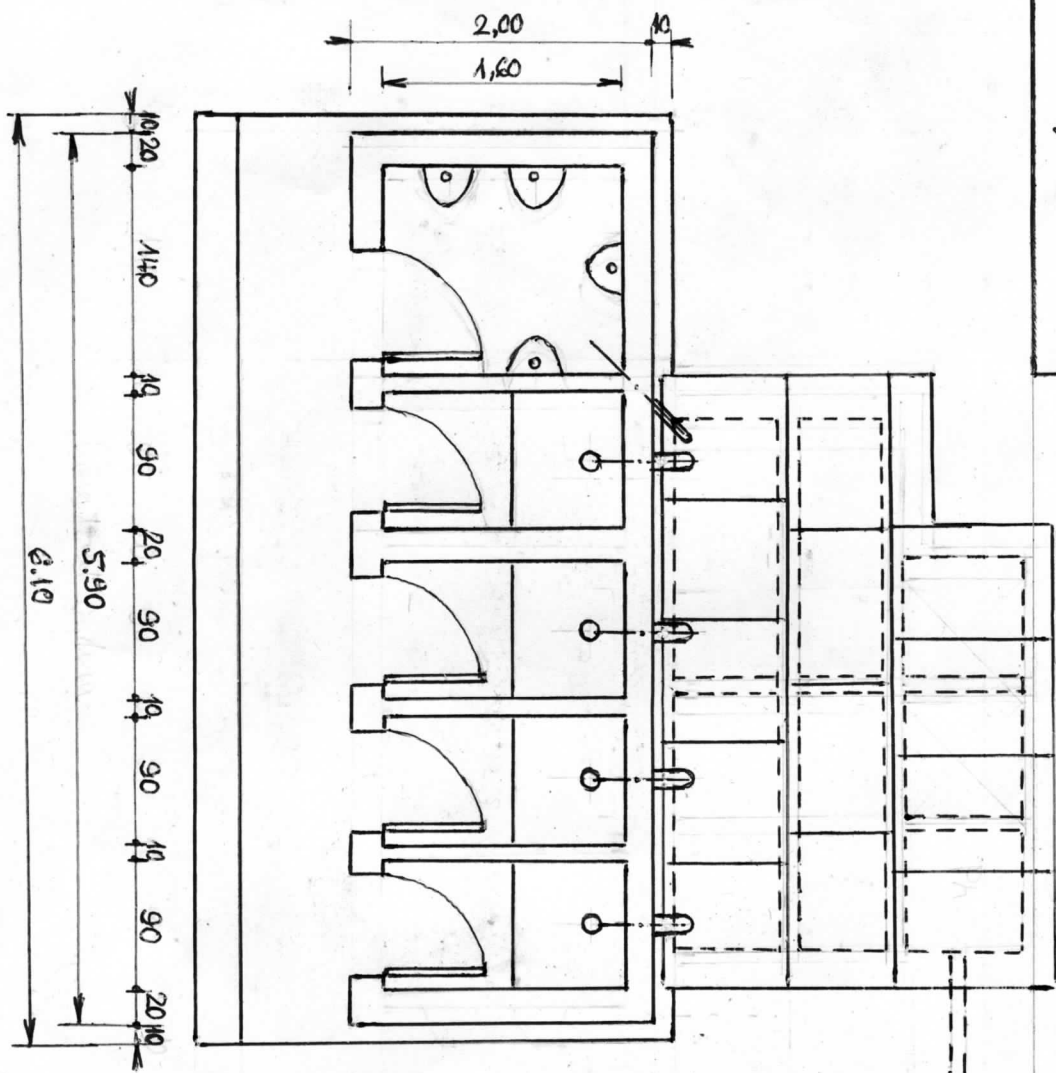

Projet Bloc de Vécés
1. Implantation Echelle: 1/200 ^e

Projet Bloc de Védés

2. Ensemble, vue en perspective

Echelle: 1/50e

Vue en coupe transversale :

Vue en coupe Filtration et regard de visite :

Vue en coupe Cure de Décaantation :

Vue au plan :

Projet Bloc de Végés
3. Soudage de Fosse septique
Echelle: 1/50e

Projet Bloc de Vêtements

4. Vue sur plan
Echelle: 1/50e

Puisards

Eaux usées de l'Annexe de la Caserne

Projet Bloc de Vêles
 S. Vue en élévation et Puigard
 Echelle: 1/50e